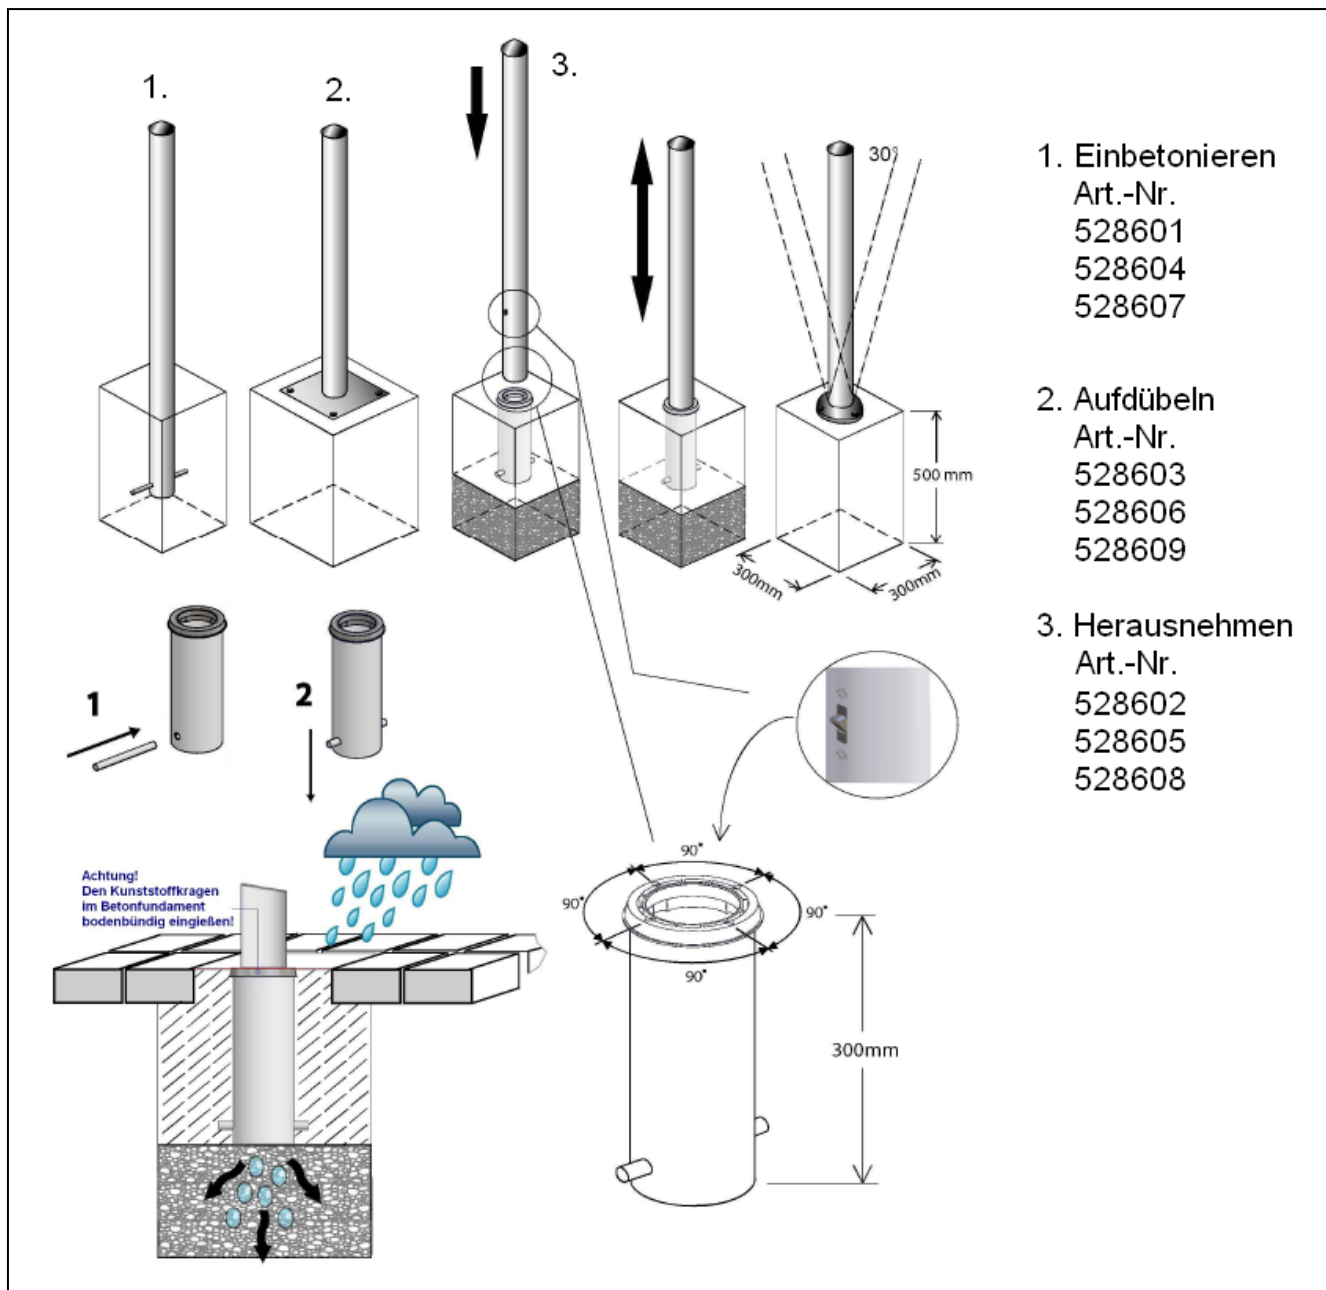

Edelstahl Absperrpfosten Artikelnummer: 5286

Produktbeschreibung / Anwendung

Beschreibung

- Hochwertige, rostfreie Pfosten aus Edelstahl
- Verschiedene Kopf-Designs, Befestigungsmöglichkeiten und Durchmesser
- Umfassendes Zubehör aus Edelstahl erhältlich

Anwendung

Ideal für Eingangsbereiche, Betriebsgelände oder Grünanlagen.

Technische Daten

Edelstahl-Absperrpfosten zum Einbetonieren, Art.-Nr. 528601, 528604, 528607

Maße:	Ø Pfosten: 61, 76, 102 mm
	Höhe über Flur: 900 mm

Edelstahl-Absperrpfosten zum Aufdübeln, Art.-Nr. 528603, 528606, 528609

Maße:	Ø Pfosten: 61, 76, 102 mm
	Höhe: 900 mm
	Ø Bodenplatte: 165 mm
Lieferumfang:	inkl. Befestigungsmaterial

Edelstahl-Absperrpfosten zum Herausnehmen, Art.-Nr. 528602, 528605, 528608

Maße:	Ø Pfosten: 61, 76, 102 mm
	Höhe über Flur: 900 mm
Lieferumfang:	inkl. Bodenhülsen

Einbauanleitung

1. Einbetonieren
Art.-Nr.
528601
528604
528607

2. Aufdübeln
Art.-Nr.
528603
528606
528609

3. Herausnehmen
Art.-Nr.
528602
528605
528608