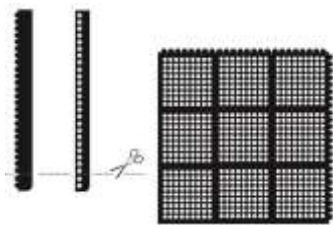

#### Produkteigenschaften

<b>Ermüdungssicherheit:</b>	••••
<b>Gleitwiderstand:</b>	•••
<b>Beanspruchungsgrad:</b>	••••
Niedrig → hoch	• → ••••

Art.-Nr.	Bezeichnung	Farbe	Höhe x Breite	Länge	Gewicht
351208	Einzelmatte	Schwarz	90 cm x 90 cm		8 kg
351209	Randleiste, männlich	Schwarz		105 cm	1,5 kg
351210	Randleiste, männlich	Gelb		105 cm	1,5 kg
351211	Randleiste, weiblich	Schwarz		105 cm	1,5 kg
351212	Randleiste, weiblich	Gelb		105 cm	1,5 kg

351209 351211

351208 + Randleisten schwarz

351208 + Randleisten gelb

351209, 351211 351208