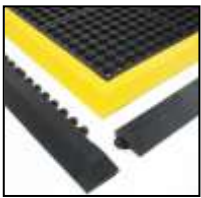

Art.-Nr.	Bezeichnung	Farbe	Höhe x Breite	Länge	Gewicht
351208	Einzelmatte	Schwarz	90 cm x 90 cm		8 kg
351209	Randleiste, männlich	Schwarz		105 cm	1,5 kg
351210	Randleiste, männlich	Gelb		105 cm	1,5 kg
351211	Randleiste, weiblich	Schwarz		105 cm	1,5 kg
351212	Randleiste, weiblich	Gelb		105 cm	1,5 kg

351209 351211